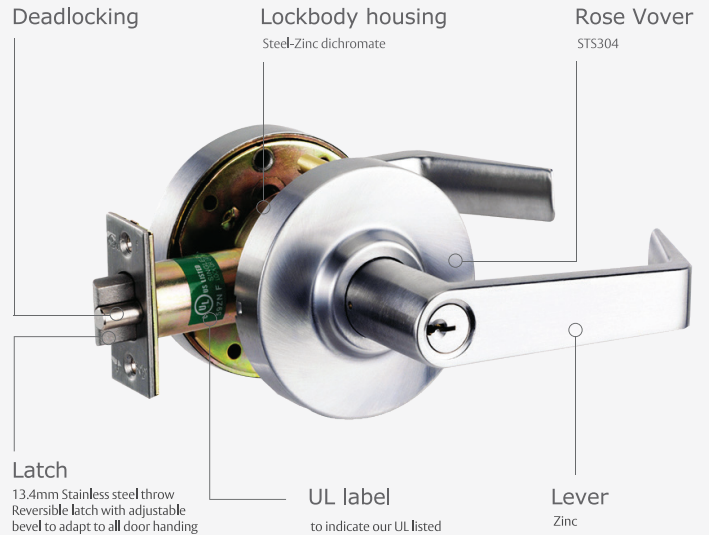

FUNCTIONS

Function No.	ANSI No.	In / Out	Operations
Exit Only 01	F01		<ul style="list-style-type: none"> 외부에 손잡이가 없어 문을 열 수 없습니다. 내부에서 Push Bar를 누르고 퇴실 할 수 있습니다.
Passage 02	F014		<ul style="list-style-type: none"> 비상 계단실, 계단전실 등 자유 통행 문에 사용 됩니다. 내부에서 Push Bar를 누르고 퇴실 할 수 있습니다. 잠금 장치가 없어 외부 손잡이로 자유롭게 문을 열 수 있습니다.
Classroom 08	F06		<ul style="list-style-type: none"> 비상 계단실, 계단전실 등 외부의 출입을 제한하는 문에 사용됩니다. 내부에서 Push Bar를 누르고 퇴실 할 수 있습니다. 외부에서 열쇠로만 문을 잠그거나 해제할 수 있습니다.
Dummy Trim DT			<ul style="list-style-type: none"> 단순 손잡이로서 문을 여는 기능 만 있습니다.

CYLINDRICAL LEVER LOCKSET ANSI GRADE 1

AGL-8000 Series

Extra Heavy-duty type

국내 1시간 내화 인증

미국공업규격 ANSI A156.2 Grade 1 인증 및 BHMA Listed 제품으로 Cycle test 1,000,000회 이상의 내구성을 유지합니다

미국 UL10C 3시간 내화테스트 통과하여(UL10C 3 Hours Fire Rated-R20508) 화재시 3시간 이상 작동 유지할 수 있습니다

외부에서 문이 잠긴 상태라도 내부에서는 레버 작동만으로 문을 열 수 있는 Anti-Panic 기능이 있습니다

6 Pin Solid Brass Cylinder와 특수 Keyway를 적용하여 보안성이 우수합니다. 출입이 빈번한 관공서 등의 공공건물 및 상업 건물, 병원, 호텔 등의 장소에 설치 적합합니다

AGL-8000E4-ENT

DESIGN

'L' Lever (IC) & Flat Rose