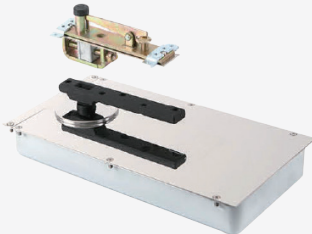

FLOOR HINGE

K9000 SERIES

강화유리문, 스테인레스용, 아파트, 상가, 빌딩 현관 등에서 사용
더블 파스톤 구조로 작동이 아주 부드러우며 내구성이 탁월함
최고급형의 플로어힌지로 대형 중량문에 적용
상하, 전후, 좌우 조절이 가능
2개의 밸브로 1차, 2차 속도 조절 가능
정지각도 : 90, 115
기본 : 양쪽정지형
옵션 : 양쪽 논스톱형(N), 한쪽 정지형(LR)
한쪽 논스톱형(NL.NR)