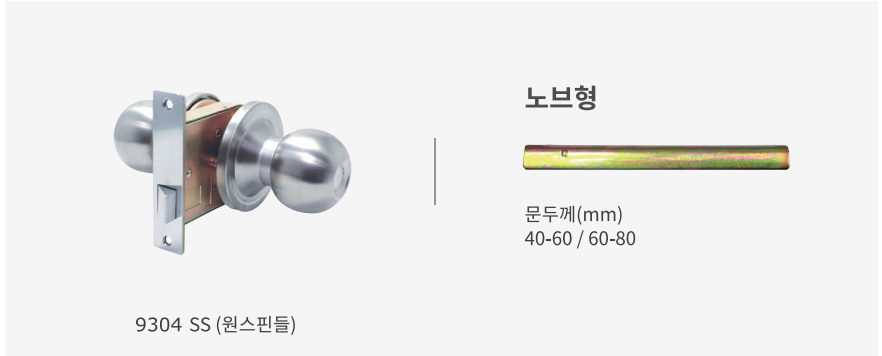

9000 디럭스
AB

9000 미래
블랙

9000 미래
화이트

9004 미래
그레이

9300 세계로 (원스핀들)

레버형

문두께(mm)
45-60 / 55-70 / 70-80

9300 SS (원스핀들)