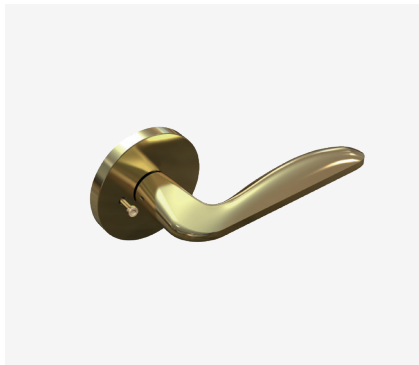

INTEGRAL LEVER
& ACCESSORY

COMMERCIAL LEVER
& DEVICE

COMODO

LOCK SERIES

CL-2962

CL-2304

CL-2964 CL-101

CTL-800 CL-102

—

C O M O D O

CL-2962
실버

CL-2962
다크 그레이

CL-2962
브라운

CL-2962
블랙

CL-2304
EB

CL-2304
SN

CL-2304
CB

CL-2304
PVD

CL-2964
SN

CL-2964
PVD

CL-2964
EB

C O M O D O

CL-101
SN

CL-101
DN