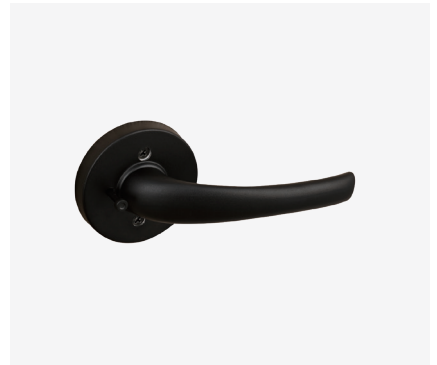

CTL-801
그레이

CTL-801
블랙

BBL

BABO LOCK SERIES

- 101 102
- 103 104
- 105 107
- 108 109
- 208 401 1939

Babo lock series

BLACK GREEN RED WHITE

BBL

301

B A B O

BBL-107
실버

BBL-107
그레이

BBL-107
다크 그레이

BBL-107
브라운

BBL-107
블랙

BBL-109
그레이

BBL-109
다크 그레이

BBL-109
블랙

BBL-101
SN

BBL-102
SN

BBL-103
SN

B A B O

BBL-105
그레이

BBL-105
블랙