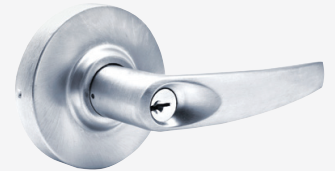

'T' Lever & Flat Rose

SPECIFICATION

Certification	ANSI A156.2 Grade 1, UL10C 3Hours Fire Rating Listed, BHMA Listed
Backset	2-3/8"(60mm) or 2-3/4"(70mm)
Door Thickness	1-3/8"(35mm)~1-3/4(45mm)
Latch Front	57*28.4mm
Strike	'T' Strike or 'ASA' Strike
Rose	φ 85(Optional Throw-bolt type) or φ 90(Fixed Throw-bolt type)
Latchbolt	Grade 1- 13.4mm Stainless Steel Throw
Cylinder	Solid Brass, 6pins Cylinder w/ Schlage 'C' Keyway
Key system	KA, KD, MK, GMK
Finish	SC, PB, 10BE