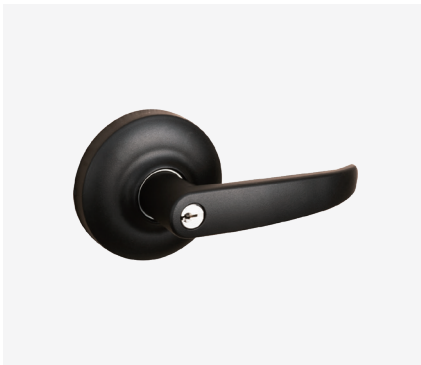

9300 세계로 (원스핀들)

9000 미래
블랙