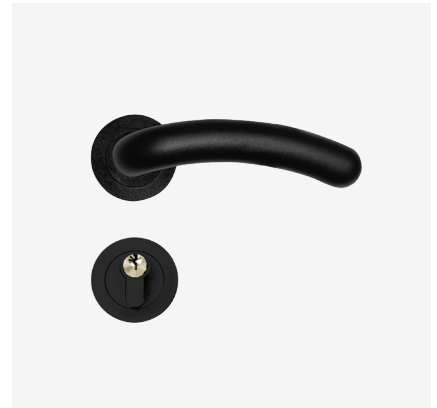

CPL-1703
화이트

CPL-1703
그레이

CPL-1703
블랙

BPL-1702
화이트

BPL-1702
그레이

BPL-1702
블랙

PPL-1701
화이트

PPL-1701
그레이

PPL-1701
블랙

MORTISE LOCK

MORTISE LOCK

AM-1040(일체형) AM-1040(분리형) AM-1937

FEATURES

안정성이 높은 데드 볼트가 있는 문 자물쇠.
현관문에 주로 사용한다.

AM-1040 일체형
블랙

AM-1040 분리형
블랙

INSTALLATION

모티스락을 설치하면 실제로 일반적인 목재 문 구조가 약해 지지만 외부 트림과 기능면에서 원통형 잠금 장치 보다 더 강하고 다재 다능 합니다.

원통형락은 화려하고 단단한 손잡이와 레버에 필요한 아키텍처가 부족한 반면, 모티스락은 더 무거운 리턴 스프링 과 더 견고한 내부 메커니즘을 수용 할 수 있으므로 사용할 수 있습니다.

또한 모티스락은 일반적으로 다른 제조업체의 다양한 실린더 및 액세서리를 수용하므로 이미 현장에있는 잠금 하드웨어와 아키텍처를 준수 할 수 있습니다.

AM-1937 분리형
SN

AM-1937 분리형
그레이

INTEGRAL LEVER LOCK

Universal lever installed at the
entrance of a residential space

INTEGRAL LEVER LOCK

INTEGRAL LEVER & ACCESSORY

—
9000
9003
9004 9304
9100 9200 9300 9500

한지
원스핀들
도어스토퍼