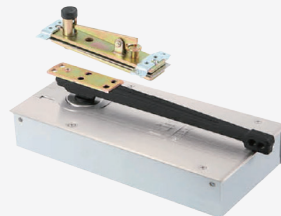

K600 SERIES

KS	일반형	정지형	문크기 (mm)	용도 (kg)
1호	K-610	K-1610	800×1,800	목재, 안방문
2호	K-620	K-1620	900×2,100	목재, 안방문
3호	K-630	K-1630	950×2,100	APT, 현관문
4호	K-640	K-1640	1,050×2,400	60-85

FLOOR HINGE

K9000 SERIES

강화유리문, 스테인레스용, 아파트, 상가, 빌딩 현관 등에서 사용
 더블 파스톤 구조로 작동이 아주 부드러우며 내구성이 탁월함
 최고급형의 플로어힌지로 대형 중량문에 적용
 상하, 전후, 좌우 조절이 가능
 2개의 밸브로 1차, 2차 속도 조절 가능
 정지각도 : 90, 115
 기본 : 양쪽정지형
 옵션 : 양쪽 논스톱형(N), 한쪽 정지형(LR)
 한쪽 논스톱형(NL.NR)