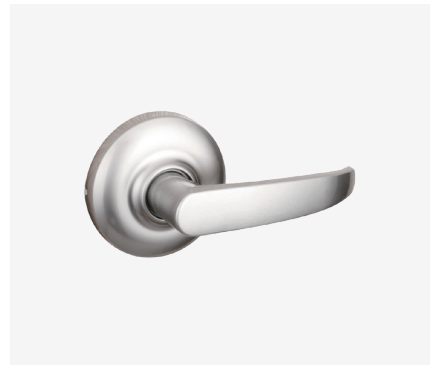

9000 디럭스
AB

9000 미래
블랙

9000 미래
화이트

9004 미래
그레이

9300 세계로 (원스핀들)

레버형

문두께(mm)
45-60 / 55-70 / 70-80

9300 SS (원스핀들)