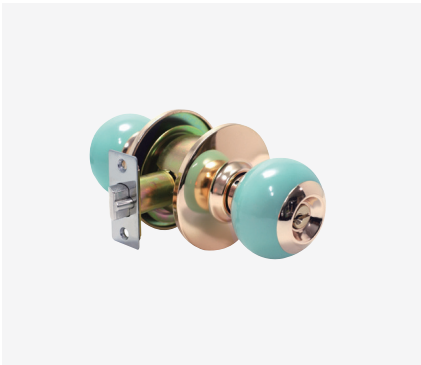

INTEGRAL LEVER
& ACCESSORY

COMMERCIAL LEVER
& DEVICE

COMODO

LOCK SERIES

CL-2962

CL-2304

CL-2964 CL-101

CTL-800 CL-102

8302 (목실)
SS

8303 (동로)
SS

8300
PB

8300
AB

6500
레드

6500
화이트

6502 (목실)
화이트

6500
핑크