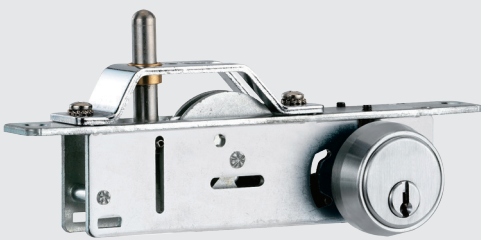

AB-200 SET

Bottomrail Deadlock set