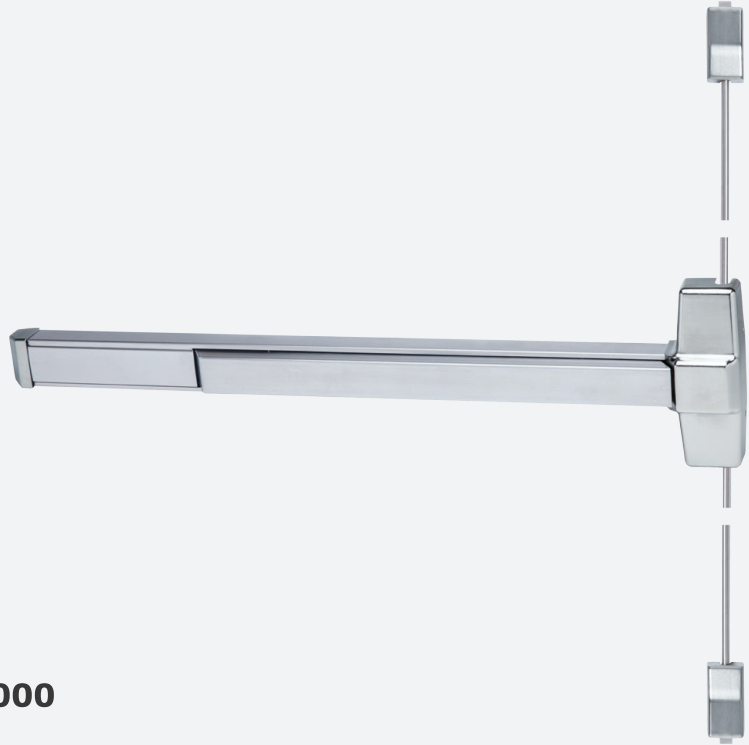

KEY & BUTTON TYPE

A DOORKNOB IN A WAY
THAT LOCKS
AND
UNLOCKS A DOOR USING A KEY

PUSH-PULL LOCK

NEW DOOR LOCK THAT
OPENS WHEN PUSHED AND PULLED

MORTISE LOCK

UNIVERSAL LEVER INSTALLED AT THE
ENTRANCE OF A RESIDENTIAL SPAVE

INTEGRAL LEVER
& ACCESSORY

COMMERCIAL LEVER
& DEVICE

COMODO

LOCK SERIES

CL-2962

CL-2304

CL-2964 CL-101

CTL-800 CL-102

국내 1시간 방화인증

화재 등 비상 탈출 시, Push Bar만 밀면 문이 열려 탈출이 용이합니다. 주로 상업 및 공공건물에 사용되는 방화문 및 비상 출입문에 적용합니다.

AED-3000

Rim type

AED-3300

Rim type (고급사양)

AED-4000

Vertical