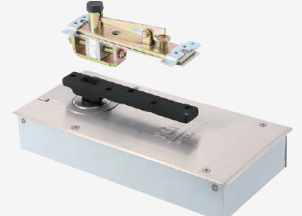

K5000 SERIES

강화유리문, 스테인레스용, 아파트, 상가, 빌딩 현관 등에서 사용
중급형의 플로어힌지
상하,전후,좌우조절이 가능
1개의 밸브로 속도 조절 가능
정지각도 : 90°, 115°
기본 : 양쪽정지형
옵션 : 양쪽 논스톱형(N)