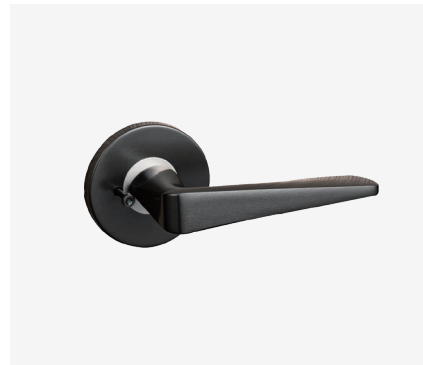

BBL-109
다크 그레이

BBL-109
블랙

BBL-101
SN

BBL-102
SN

BBL-103
SN

B A B O

BBL-105
그레이

BBL-105
블랙

BBL-105 (사각)
PB

BBL-108
DW

BBL-108
블랙

BBL-108
브라운

BBL-108
화이트

BCL-1306
샴페인 골드

BCL-1306
그레이

BCL-1306
EB

BCL-1306
블랙

B A B O

BBL-104
SN

BBL-104
EB

BBL-104
블랙

BBL-208
화이트

BBL-208
블랙

BBL-208
레드

BBL-401
그레이

BBL-401
화이트

BBL-401
블랙

BBL-1939
브라운

BBL-1942
브라운

KEY & BUTTON TYPE

—

A DOORKNOB IN A WAY
THAT LOCKS
AND
UNLOCKS A DOOR USING A KEY