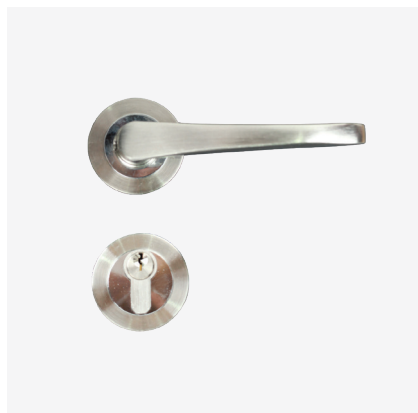

CPL-1703
화이트

CPL-1703
그레이

CPL-1703
블랙

BPL-1702
화이트

BPL-1702
그레이

BPL-1702
블랙

PPL-1701
화이트

PPL-1701
그레이

PPL-1701
블랙

MORTISE LOCK

MORTISE LOCK

AM-1040(일체형) AM-1040(분리형) AM-1937

FEATURES

안정성이 높은 데드 볼트가 있는 문 자물쇠.
현관문에 주로 사용한다.

AM-1040 일체형
블랙

AM-1040 분리형
블랙

INSTALLATION

모티스락을 설치하면 실제로 일반적인 목재 문 구조가 약해 지지만 외부 트림과 기능면에서 원통형 잠금 장치 보다 더 강하고 다재 다능 합니다.

원통형락은 화려하고 단단한 손잡이와 레버에 필요한 아키텍처가 부족한 반면, 모티스락은 더 무거운 리턴 스프링 과 더 견고한 내부 메커니즘을 수용 할 수 있으므로 사용할 수 있습니다.

또한 모티스락은 일반적으로 다른 제조업체의 다양한 실린더 및 액세서리를 수용하므로 이미 현장에있는 잠금 하드웨어와 아키텍처를 준수 할 수 있습니다.

AM-1937 분리형
SN

AM-1937 분리형
그레이

INTEGRAL LEVER LOCK

Universal lever installed at the
entrance of a residential space

INTEGRAL LEVER LOCK

INTEGRAL LEVER & ACCESSORY

—
9000
9003
9004 9304
9100 9200 9300 9500

한지
원스핀들
도어스토퍼